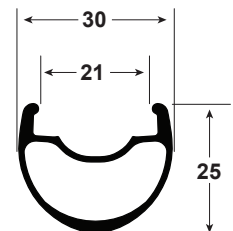

FREEHUB OPTIONS

281-31520-K006	SRC/SRX FH Body Kit HG Rd Alloy 3 Pawl
281-31520-K013	SRC/SRX FH Body Kit XDR Alloy 3 Pawl

END CAP OPTIONS

281-31519-K019	SRX CL Front QR End Cap Kit
281-31519-K018	SRX CL 100/110 Bubba CL100 F 12mm Cap Kt
281-31519-K017	SRX CL 100/110 Bubba CL100 F 15mm Cap Kt
281-31519-K020	SRX CL Rear QR HG End Cap Kit
281-31519-K014	SRX CL Rear 12mm HG End Cap Kit
281-31519-K021	SRX CL Rear QR XDR End Cap Kit
281-31519-K015	SRX CL Rear 12mm XDR End Cap Kit

AR 25