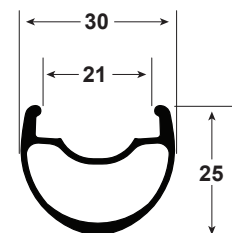

BLACKLABEL 25 PRO DB XDR

445-39391-1600	WS, BL25 PRO TL DB XDR 20/24H 142	
445-39391-2000	W, BL25 PRO TL DB FRNT 20H 100	1
435-39391-6201	D RIM, H20 BL25 20H	1
20918	RIM TAPE, TL 22MM 5.5M INSTALLED	1
21860	HUB, i9 DB CL 12MM FRONT 20H	1
21747	SPOKE, SPM CX-RAY SP 306MM BLK	10
21749	SPOKE, SPM CX-RAY SP 308MM BLK	10
20911	NIPPLE, HEX HIDDEN INTERNAL	20
441-39344-A040	W ACC KIT, BASE +40 ALLOY FRNT	1
426-39345-A040	VALVE STEM, TL ALLOY 40MM BLK	1
21869	END CAP, i9 DB FRT TA 15x100	1
445-39391-2600	W, BL25 PRO TL DB XDR 24H 142	1
435-39391-6241	D RIM, H20 BL25 24H	1
20918	RIM TAPE, TL 22MM 5.5M INSTALLED	1
21861	HUB, i9 DB CL 142/12 SHIM 24H	1
21601	SPOKE, SPM CX-RAY SP 299MM BLK	12
21603	SPOKE, SPM CX-RAY SP 301MM BLK	12
20911	NIPPLE, HEX HIDDEN INTERNAL	24
441-39343-A040	W ACC KIT, BASE +40 ALLOY	1
426-39345-A040	VALVE STEM, TL ALLOY 40MM BLK	1

FREEHUB OPTIONS

21856	FREEHUB, i9 RB/DB SHIM 10/11SPD
21857	FREEHUB, i9 RB/DB XDR 11/12SPD
21858	FREEHUB, i9 RB/DB CAMPY 11 SPD
423-39272	FREEHUB, i9 CAMPY N3W TORCH 13SPD W/DS E

END CAP OPTIONS

21867	END CAP, i9 DB FRT QR 9x100
21868	END CAP, i9 DB FRT TA 12x100
21869	END CAP, i9 DB FRT TA 15x100
21870	END CAP, i9 DB REAR QR 9x135
21871	END CAP, i9 DB REAR TA 12x142
21872	END CAP, i9 DB REAR TA 12x135

BL 25 PRO/EXPERT DB